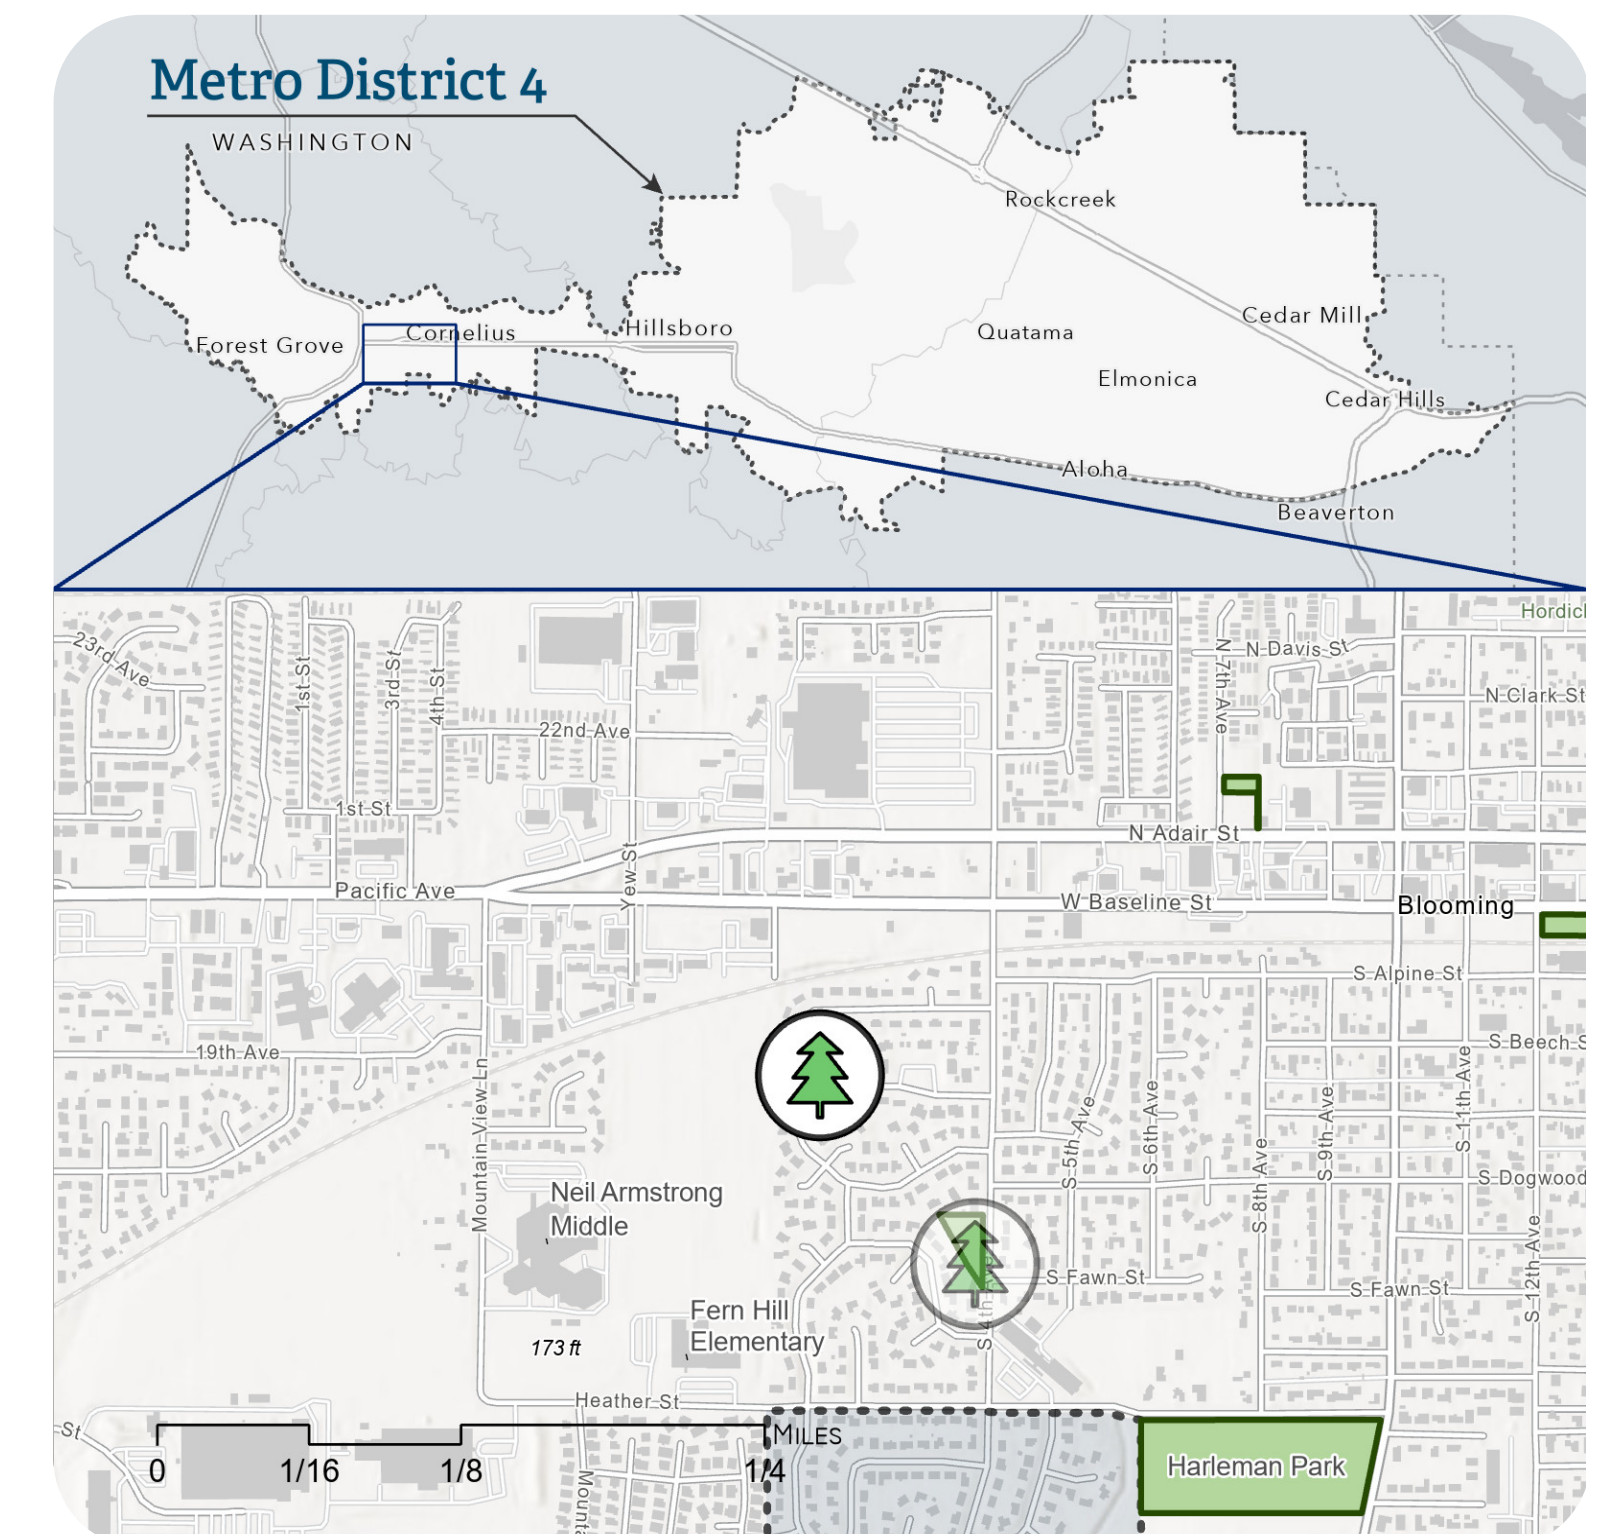

Grow Better Community in Cornelius Cultivar una mejor comunidad en Cornelius

Project Summary

New neighborhood gardens are proposed in the two islands on Cherry Street off South 4th Ave. Both islands will have rows of raised garden beds with a tool shed and compost area on the west side and interpretive signage on the east side. The existing parking around the islands will remain.

Resumen del proyecto

Se proponen nuevos huertos vecinales en las dos islas de Cherry Street junto a South 4th Ave. Ambas islas tendrán hileras de jardineras elevadas con un cobertizo para herramientas y un área de compostaje en el lado oeste, además de señalización interpretativa en el lado este. El estacionamiento existente alrededor de las islas seguirá ahí.