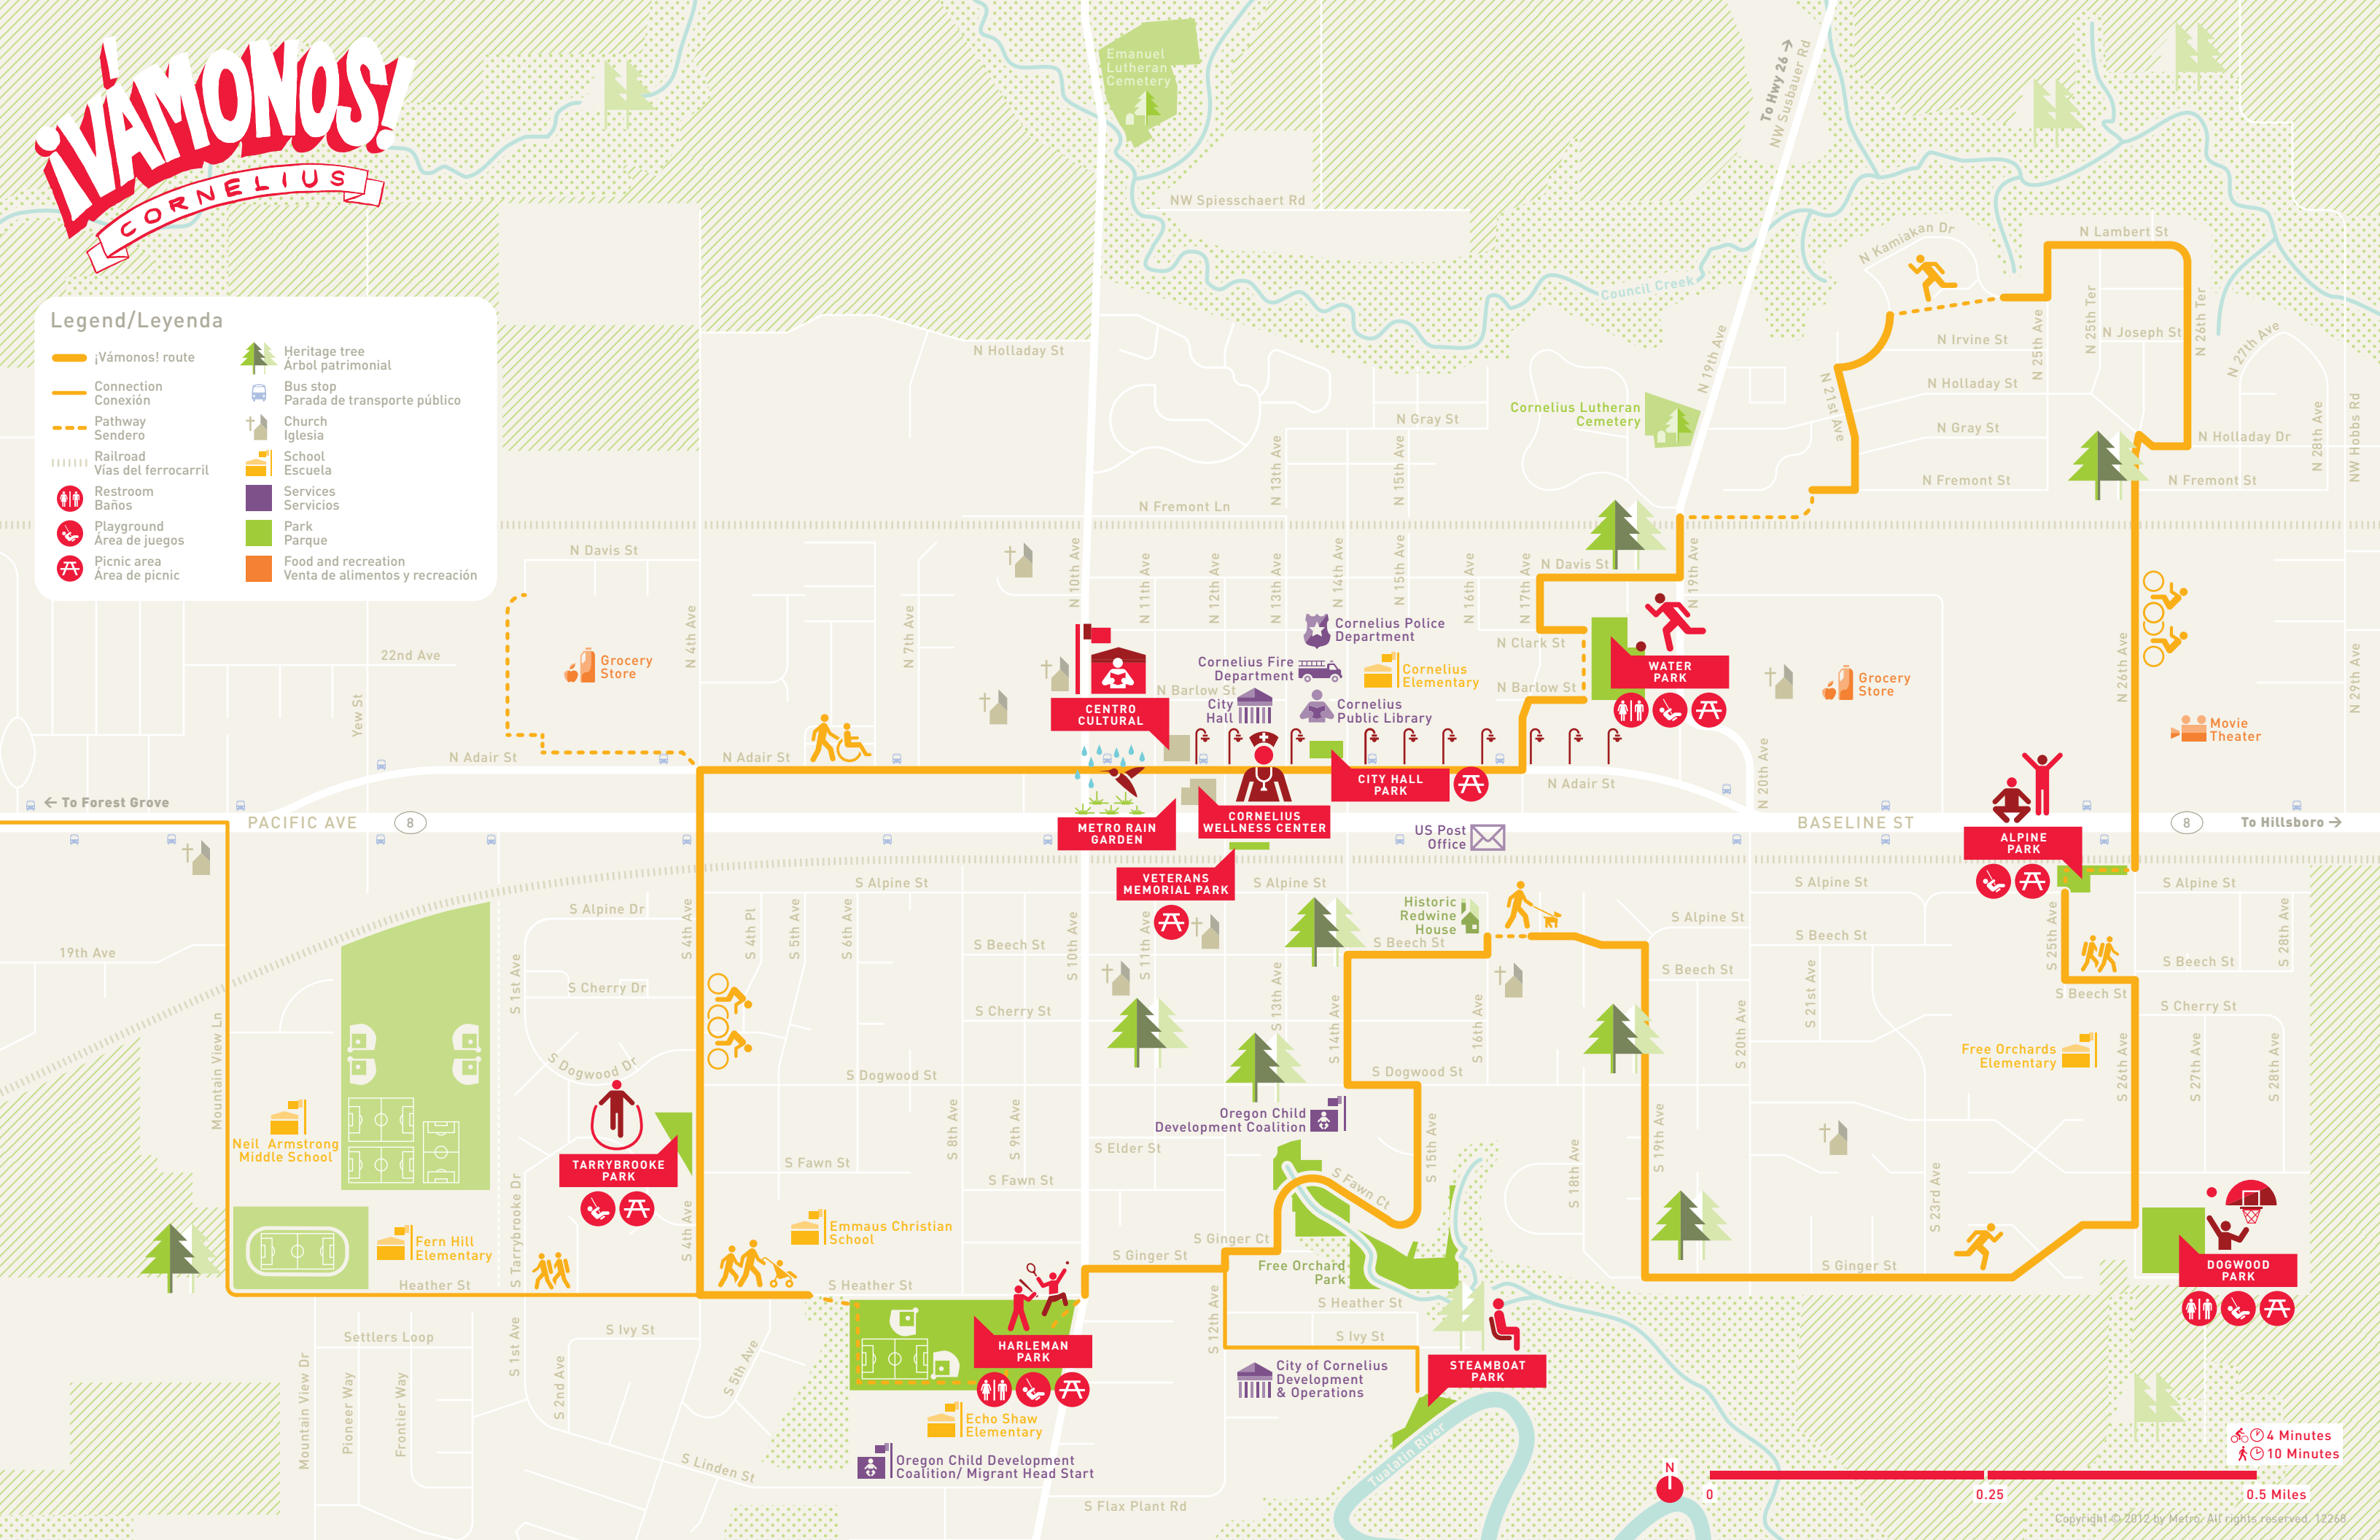

¡VÁMONOS!

CORNELIUS

Legend/Leyenda

¡Vámonos! route	Heritage tree / Árbol patrimonial
Connection / Conexión	Bus stop / Parada de transporte público
Pathway / Sendero	Church / Iglesia
Railroad / Vías del ferrocarril	School / Escuela
Restroom / Baños	Services / Servicios
Playground / Área de juegos	Park / Parque
Picnic area / Área de picnic	Food and recreation / Venta de alimentos y recreación

4 Minutes
 10 Minutes