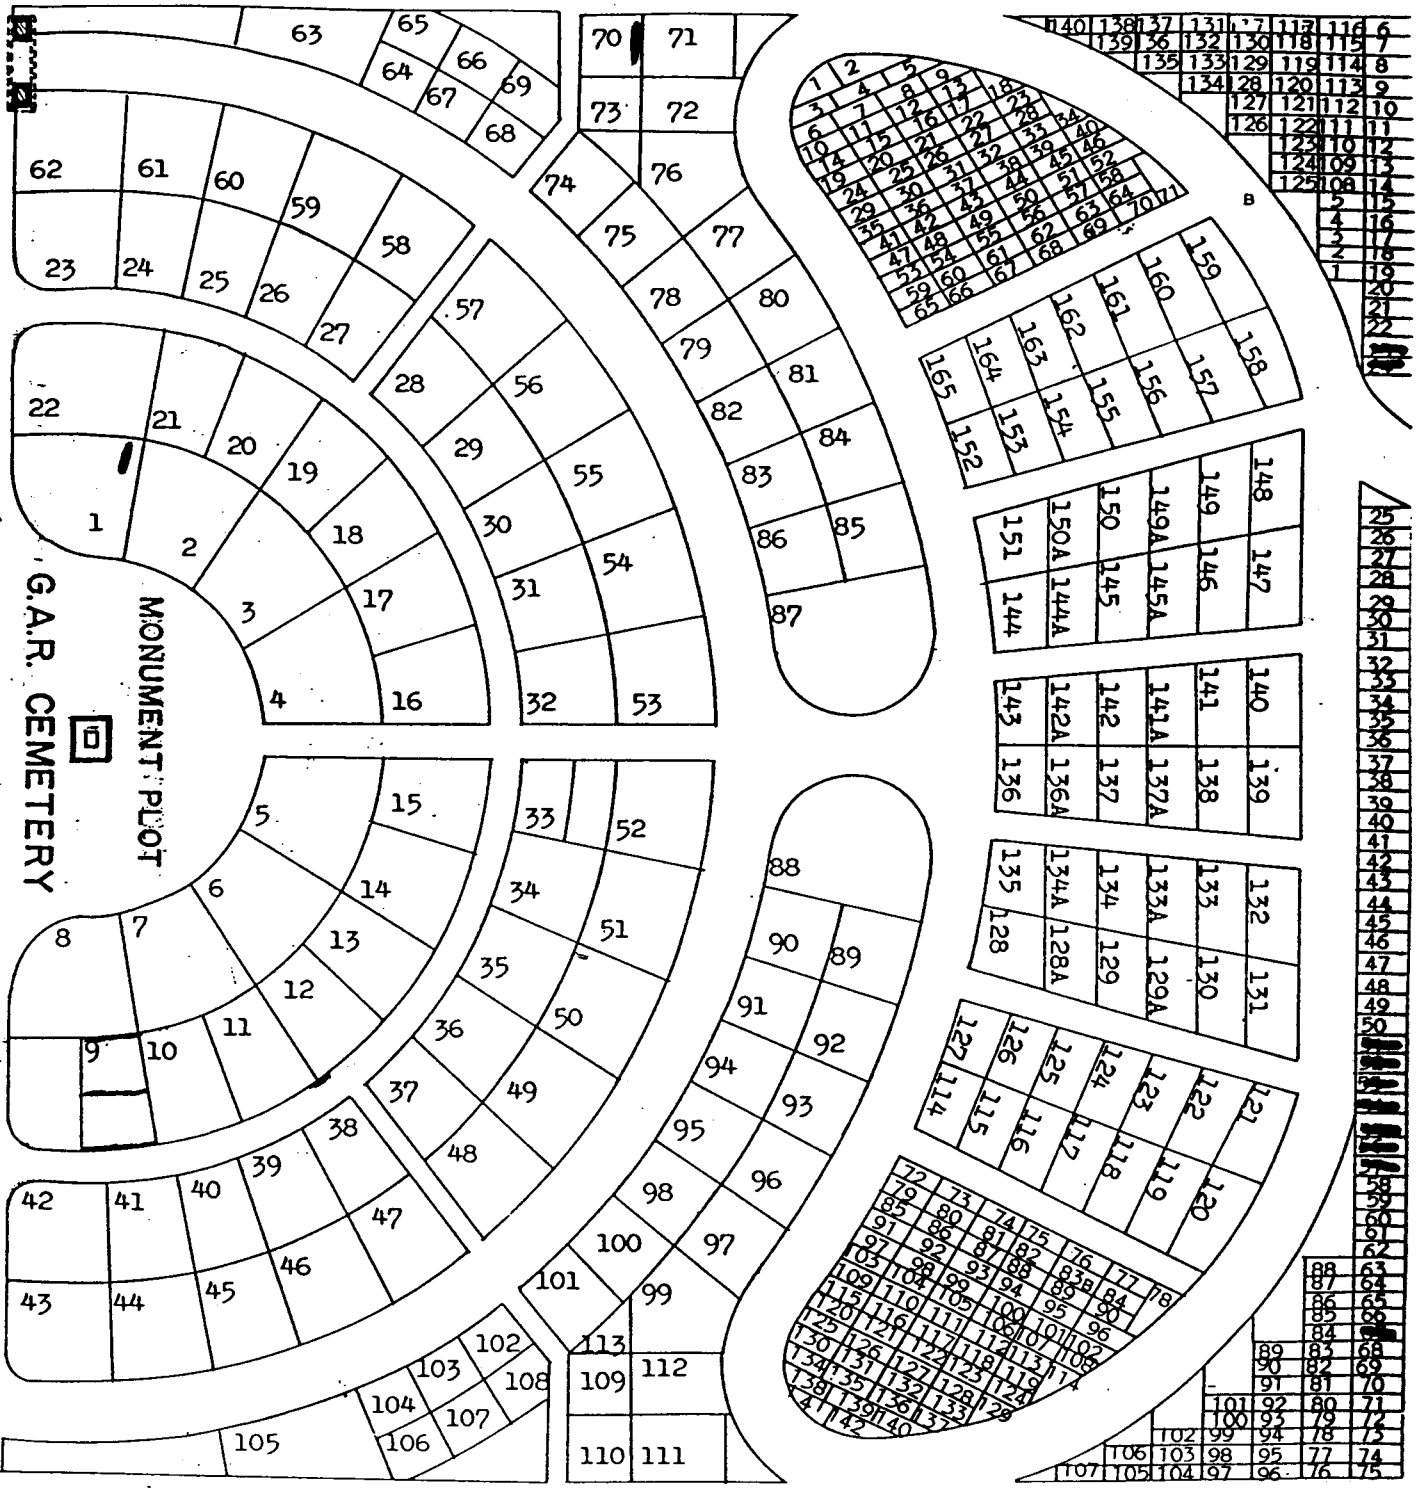

SCALE 1"=12'

PORTLAND, OREGON

G.A.R. CEMETERY  
MONUMENT PLOT

25	26	27	28	29	30	31	32	33	34	35	36	37	38	39	40	41	42	43	44	45	46	47	48	49	50	51	52	53	54	55	56	57	58	59	60	61	62	63	64	65	66	67	68	69	70	71	72	73	74	75	76	77	78	79	80	81	82	83	84	85	86	87	88	89	90	91	92	93	94	95	96	97	98	99	100	101	102	103	104	105	106	107	108	109	110	111	112	113	114	115
----	----	----	----	----	----	----	----	----	----	----	----	----	----	----	----	----	----	----	----	----	----	----	----	----	----	----	----	----	----	----	----	----	----	----	----	----	----	----	----	----	----	----	----	----	----	----	----	----	----	----	----	----	----	----	----	----	----	----	----	----	----	----	----	----	----	----	----	----	----	----	----	----	----	----	-----	-----	-----	-----	-----	-----	-----	-----	-----	-----	-----	-----	-----	-----	-----	-----